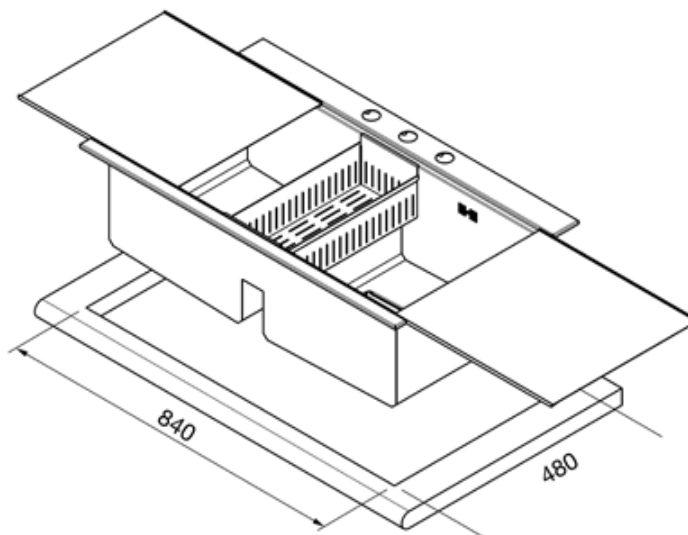

LQVA862

86 CM DUBBEL VASK I ROSTFRITT STÅL
MED GLASPLATTOR I ANTRACIT
EXTRA LÅG PROFIL

2 förskjutningsbara plattor i glas/grafit 36x37,5 cm

Vaskens djup: 2 x 245 mm
Mått för vask: 350 x 400 mm
Avrinning: 2 x 3,5 "

STANDARDTILLBEHÖR:
bräddavlopp, korgventil, packningar,
fästklämmor, vattenlås för diskmaskin

VERSIONER

- LQVN862 - Plattor i svart glas
- LQVS862 - Plattor i silverglas

LQVA862

86 CM DUBBEL VASK I ROSTFRITT STÅL
MED GLASPLATTOR I ANTRACIT
EXTRA LÅG PROFIL