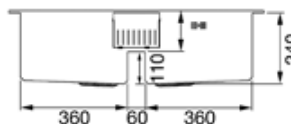

86 CM DUBBEL VASK I ROSTFRITT STÅL
MED GLASPLATTOR I ANTRACIT
EXTRA LÅG PROFIL