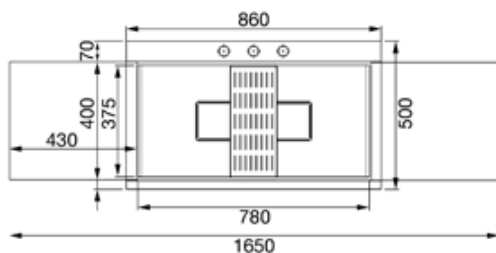

LQVA862

86 CM DUBBEL VASK I ROSTFRITT STÅL
MED GLASPLATTOR I ANTRACIT
EXTRA LÅG PROFIL

SMEG SVERIGE AB
Dockplatsen 1
SE 211 19
MALMÖ
Tel: +46 (0) 40 669 54 90